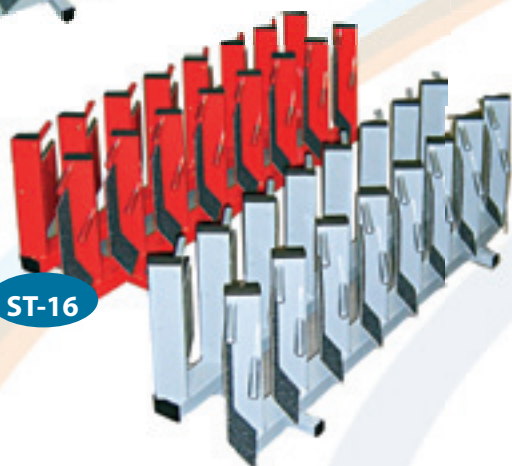

Stojany na lyže

ST-24

ST-16

- Stojany nenáročné na úložné priestory: 1 m = 48 páru lyží
- Jsou vhodné pro půjčovny, hotely, restaurace, servisy, prodejny a pod.
- Ocelová konstrukce zaručuje vysokou pevnost a stabilitu stojanu

Barevné provedení

značení	typ	délka	šířka	výška	počet stání
stojany na lyže					
ST-16	stabilní	1000	340	370	16
ST-24	stabilní	1500	340	370	24
SM-16	mobilní	1000	340	400	16
pojezdová konzole					
PK-1		1000	790	50	
PK-2		2000	790	50	

veškeré rozměry jsou uvedeny v mm

Proti poškození lyží otěrem jsou dotykové plochy chráněny měkkými materiály

SM-16

Povrchová úprava je prováděna práškovou vypalovací barvou.

PK-2

SM-16

Mobilní stojany zlepšují přístup k lyžím