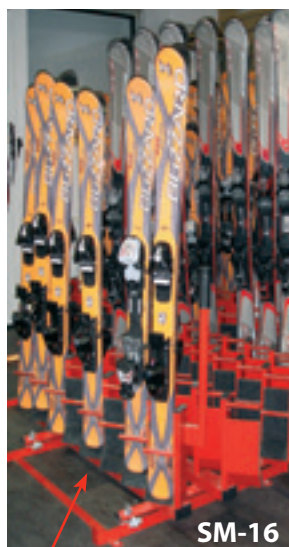

Stojany na lyže

ST-24

ST-16

- Stojany nenáročné na úložné priestory: 1 m = 48 páru lyží
- Jsou vhodné pro půjčovny, hotely, restaurace, servisy, prodejny a pod.
- Ocelová konstrukce zaručuje vysokou pevnost a stabilitu stojanu

Barevné provedení

značení	typ	délka	šířka	výška	počet stání
stojany na lyže					
ST-16	stabilní	1000	340	370	16
ST-24	stabilní	1500	340	370	24
SM-16	mobilní	1000	340	400	16
pojezdová konzole					
PK-1		1000	790	50	
PK-2		2000	790	50	

veškeré rozměry jsou uvedeny v mm

Proti poškození lyží otěrem jsou dotykové plochy chráněny měkkými materiály

SM-16

Povrchová úprava je prováděna práškovou vypalovací barvou.

PK-2

SM-16

Mobilní stojany zlepšují přístup k lyžím